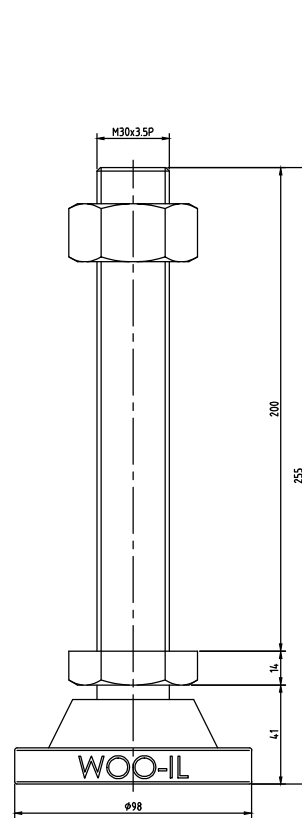

MFU98-M30-100

MFU98-M30-150

MFU98-M30-200

MFU98-M30-250

No.	PART		MATERIAL	Q'TY	REMARK	
SIZE	A1	DESIGNED	CHECKED	APPROVED	DATE	ITEM
UNIT	mm	US.Hwang	HJ.Kim	HJ.Kim	21.01.19	MFU98-M30
SCALE	1 : 1					

WOO - IL INDUSTRY Co., Ltd.