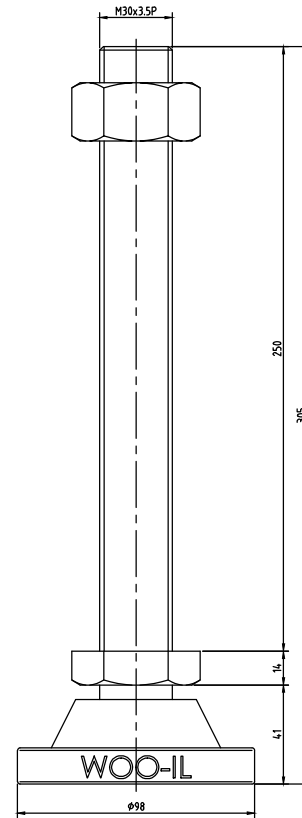

MFU98-M30-100

MFU98-M30-150

MFU98-M30-200

MFU98-M30-250

No.	PART		MATERIAL	Q'TY	REMARK	
SIZE	A1	DESIGNED	CHECKED	APPROVED	DATE	ITEM
UNIT	mm	US.Hwang	HJ.Kim	HJ.Kim	21.01.19	MFU98-M30
SCALE	1 : 1					

WOO - IL INDUSTRY Co., Ltd.