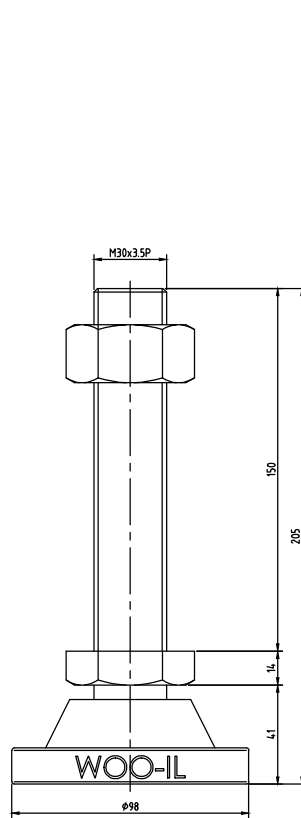

MFU98-M30-100

MFU98-M30-150

MFU98-M30-200

MFU98-M30-250

No.	PART		MATERIAL	Q'TY	REMARK	
SIZE	A1	DESIGNED	CHECKED	APPROVED	DATE	ITEM
UNIT	mm	US.Hwang	HJ.Kim	HJ.Kim	21.01.19	MFU98-M30
SCALE	1 : 1					

WOO - IL INDUSTRY Co., Ltd.