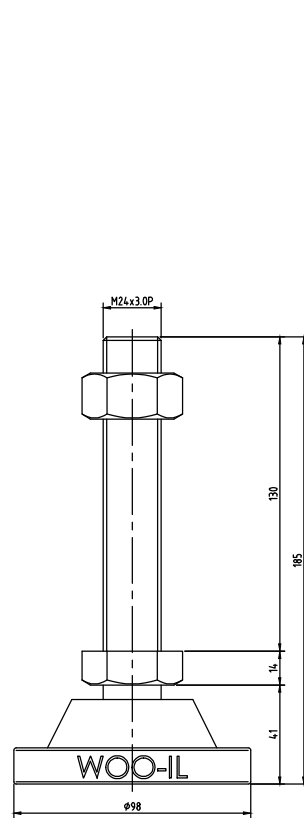

MFU98-M24-100

MFU98-M24-130

MFU98-M24-150

MFU98-M24-200

MFU98-M24-250

No.	PART		MATERIAL	Q'TY	REMARK	
SIZE	A1	DESIGNED	CHECKED	APPROVED	DATE	ITEM
UNIT	mm	US.Hwang	HJ.Kim	HJ.Kim	21.01.19	MFU98-M24
SCALE	1 : 1					