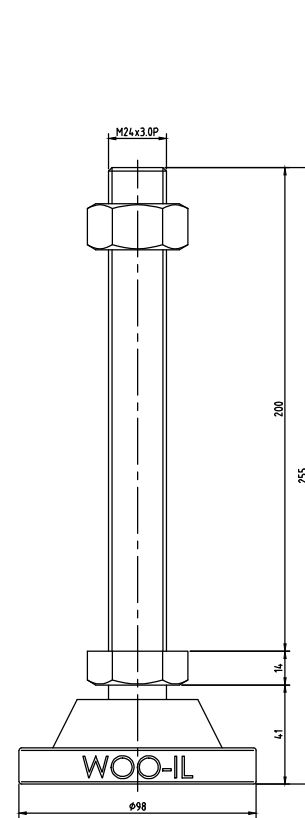

MFU98-M24-100

MFU98-M24-130

MFU98-M24-150

MFU98-M24-200

MFU98-M24-250

No.	PART		MATERIAL	Q'TY	REMARK	
SIZE	A1	DESIGNED	CHECKED	APPROVED	DATE	ITEM
UNIT	mm	US.Hwang	HJ.Kim	HJ.Kim	21.01.19	MFU98-M24
SCALE	1 : 1					