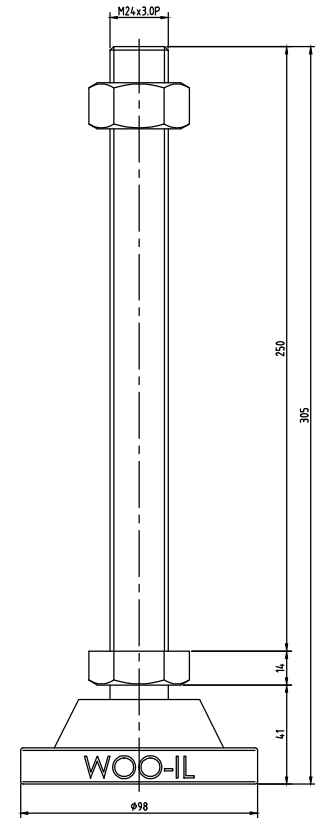

MFU98-M24-100

MFU98-M24-130

MFU98-M24-150

MFU98-M24-200

MFU98-M24-250

No.	PART		MATERIAL	Q'TY	REMARK	
SIZE	A1	DESIGNED	CHECKED	APPROVED	DATE	ITEM
UNIT	mm	US.Hwang	HJ.Kim	HJ.Kim	21.01.19	MFU98-M24
SCALE	1 : 1					