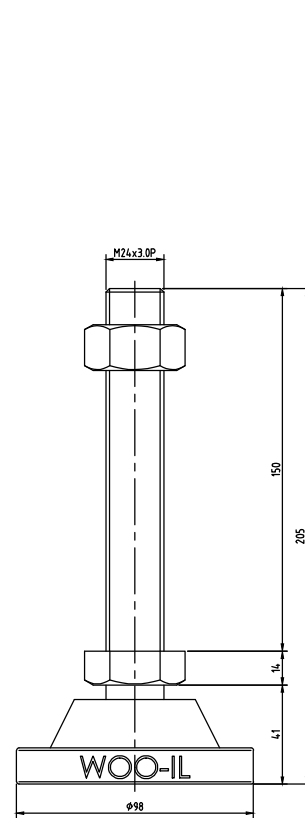

MFU98-M24-100

MFU98-M24-130

MFU98-M24-150

MFU98-M24-200

MFU98-M24-250

No.	PART		MATERIAL	Q'TY	REMARK	
SIZE	A1	DESIGNED	CHECKED	APPROVED	DATE	ITEM
UNIT	mm	US.Hwang	HJ.Kim	HJ.Kim	21.01.19	MFU98-M24
SCALE	1 : 1					