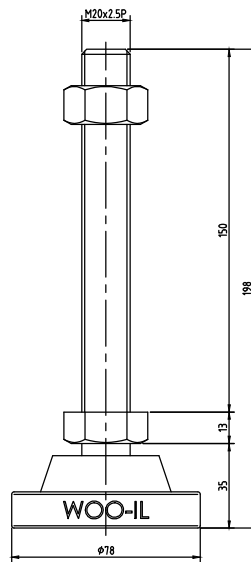

MFU78-M20-100

MFU78-M20-150

MFU78-M20-200

No.	PART		MATERIAL	Q'TY	REMARK	
SIZE	A1	DESIGNED	CHECKED	APPROVED	DATE	ITEM
UNIT	mm	US.Hwang	HJ.Kim	HJ.Kim	21.01.19	MFU78-M20
SCALE	1 : 1					

WOO - IL INDUSTRY Co., Ltd.