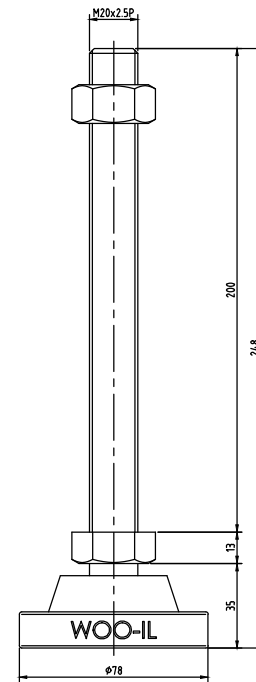

MFU78-M20-100

MFU78-M20-150

MFU78-M20-200

No.	PART		MATERIAL	Q'TY	REMARK	
SIZE	A1	DESIGNED	CHECKED	APPROVED	DATE	ITEM
UNIT	mm	US.Hwang	HJ.Kim	HJ.Kim	21.01.19	MFU78-M20
SCALE	1 : 1					

WOO - IL INDUSTRY Co., Ltd.