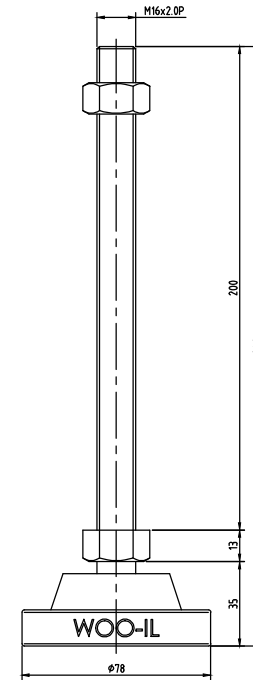

MFU78-M16-100

MFU78-M16-150

MFU78-M16-200

No.	PART		MATERIAL	Q'TY	REMARK	
SIZE	A1	DESIGNED	CHECKED	APPROVED	DATE	ITEM
UNIT	mm	US.Hwang	HJ.Kim	HJ.Kim	21.01.19	MFU78-M16
SCALE	1 : 1					

WOO - IL INDUSTRY Co., Ltd.