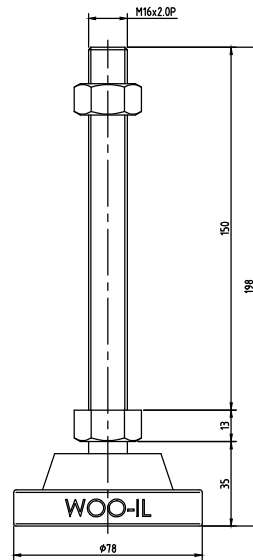

MFU78-M16-100

MFU78-M16-150

MFU78-M16-200

No.	PART		MATERIAL	Q'TY	REMARK	
SIZE	A1	DESIGNED	CHECKED	APPROVED	DATE	ITEM
UNIT	mm	US.Hwang	HJ.Kim	HJ.Kim	21.01.19	MFU78-M16
SCALE	1 : 1					

WOO - IL INDUSTRY Co., Ltd.