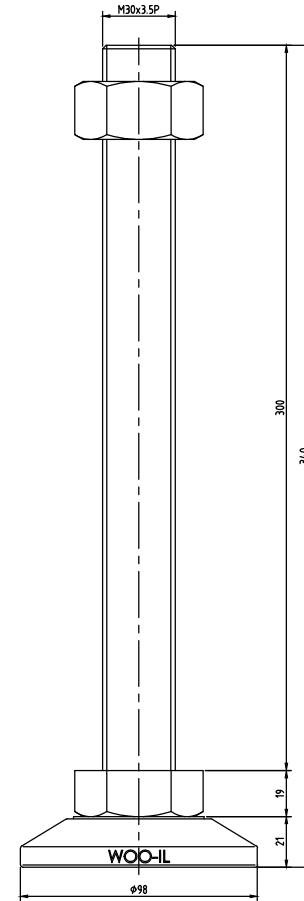

MFT98-M30-100

MFT98-M30-150

MFT98-M30-200

MFT98-M30-250

MFT98-M30-300

No.	PART		MATERIAL	Q'TY	REMARK	
SIZE	A1	DESIGNED	CHECKED	APPROVED	DATE	ITEM
UNIT	mm	US.Hwang	HJ.Kim	HJ.Kim	21.01.06	MFT98-M30
SCALE	1 : 1					