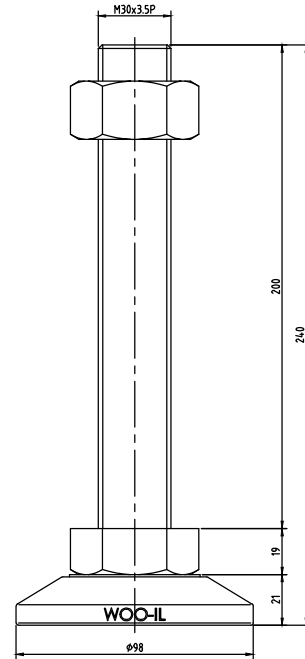

MFT98-M30-100

MFT98-M30-150

MFT98-M30-200

MFT98-M30-250

MFT98-M30-300

No.	PART		MATERIAL	Q'TY	REMARK	
SIZE	A1	DESIGNED	CHECKED	APPROVED	DATE	ITEM
UNIT	mm	US.Hwang	HJ.Kim	HJ.Kim	21.01.06	MFT98-M30
SCALE	1 : 1					