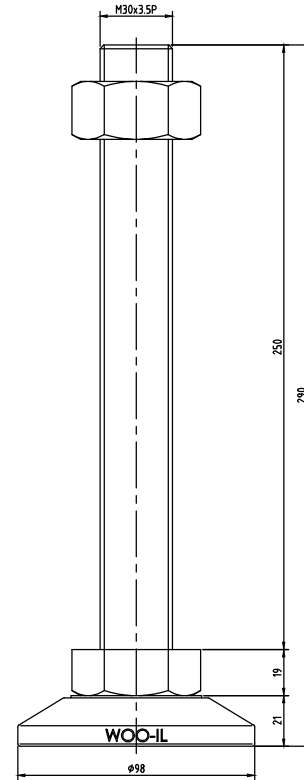

MFT98-M30-100

MFT98-M30-150

MFT98-M30-200

MFT98-M30-250

MFT98-M30-300

No.	PART		MATERIAL	Q'TY	REMARK	
SIZE	A1	DESIGNED	CHECKED	APPROVED	DATE	ITEM
UNIT	mm	US.Hwang	HJ.Kim	HJ.Kim	21.01.06	MFT98-M30
SCALE	1 : 1					