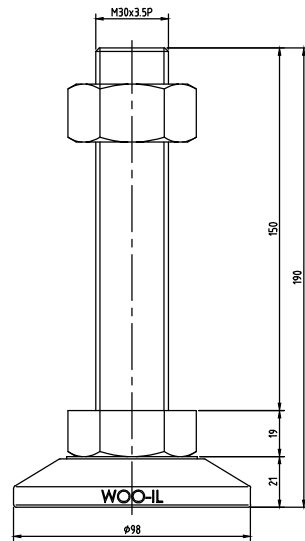

MFT98-M30-100

MFT98-M30-150

MFT98-M30-200

MFT98-M30-250

MFT98-M30-300

No.	PART		MATERIAL	Q'TY	REMARK	
SIZE	A1	DESIGNED	CHECKED	APPROVED	DATE	ITEM
UNIT	mm	US.Hwang	HJ.Kim	HJ.Kim	21.01.06	MFT98-M30
SCALE	1 : 1					