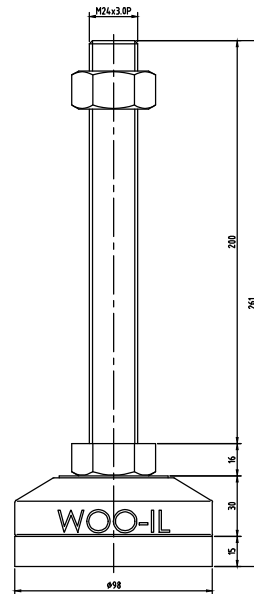

MFR98-M24-100

MFR98-M24-130

MFR98-M24-150

MFR98-M24-200

MFR98-M24-250

MFR98-M24-300

No.	PART		MATERIAL	Q'TY		REMARK
SIZE	A1	DESIGNED	CHECKED	APPROVED	DATE	ITEM
UNIT	mm	US.Hwang	HJ.Kim	HJ.Kim	21.01.06	MFR98-M24
SCALE	1 : 1					