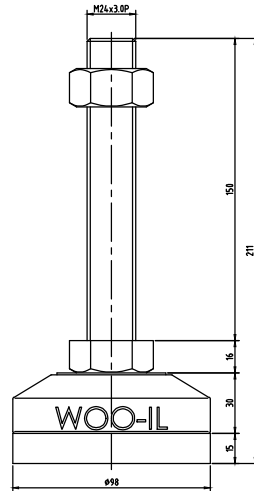

MFR98-M24-100

MFR98-M24-130

MFR98-M24-150

MFR98-M24-200

MFR98-M24-250

MFR98-M24-300

No.	PART		MATERIAL	Q'TY		REMARK
SIZE	A1	DESIGNED	CHECKED	APPROVED	DATE	ITEM
UNIT	mm	US.Hwang	HJ.Kim	HJ.Kim	21.01.06	MFR98-M24
SCALE	1 : 1					