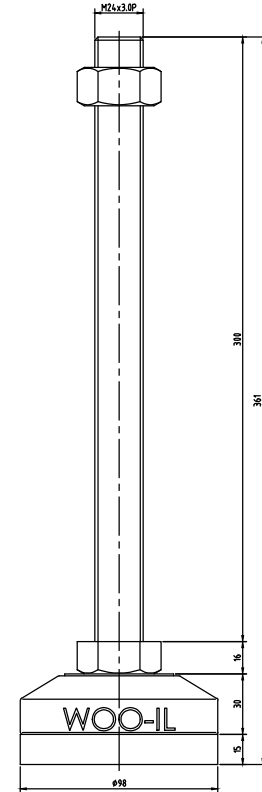

MFR98-M24-100

MFR98-M24-130

MFR98-M24-150

MFR98-M24-200

MFR98-M24-250

MFR98-M24-300

No.	PART		MATERIAL	Q'TY		REMARK
SIZE	A1	DESIGNED	CHECKED	APPROVED	DATE	ITEM
UNIT	mm	US.Hwang	HJ.Kim	HJ.Kim	21.01.06	MFR98-M24
SCALE	1 : 1					