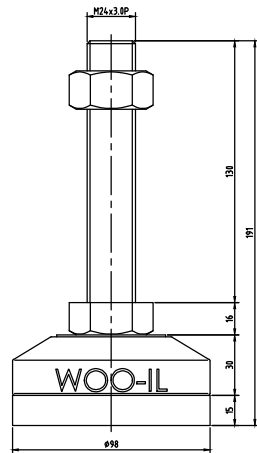

MFR98-M24-100

MFR98-M24-130

MFR98-M24-150

MFR98-M24-200

MFR98-M24-250

MFR98-M24-300

No.	PART		MATERIAL	Q'TY		REMARK
SIZE	A1	DESIGNED	CHECKED	APPROVED	DATE	ITEM
UNIT	mm	US.Hwang	HJ.Kim	HJ.Kim	21.01.06	MFR98-M24
SCALE	1 : 1					