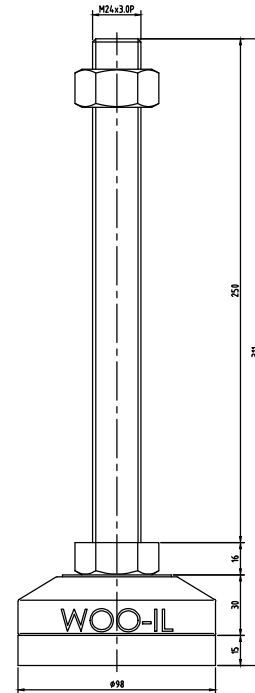

MFR98-M24-100

MFR98-M24-130

MFR98-M24-150

MFR98-M24-200

MFR98-M24-250

MFR98-M24-300

No.	PART		MATERIAL	Q'TY		REMARK
SIZE	A1	DESIGNED	CHECKED	APPROVED	DATE	ITEM
UNIT	mm	US.Hwang	HJ.Kim	HJ.Kim	21.01.06	MFR98-M24
SCALE	1 : 1					