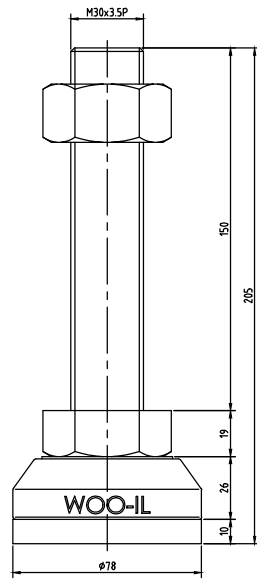

MFR78-M30-100

MFR78-M30-150

MFR78-M30-200

MFR78-M30-250

MFR78-M30-300

No.	PART		MATERIAL	Q'TY	REMARK	
SIZE	A1	DESIGNED	CHECKED	APPROVED	DATE	ITEM
UNIT	mm	US.Hwang	HJ.Kim	HJ.Kim	21.01.06	MFR78-M30
SCALE	1 : 1					