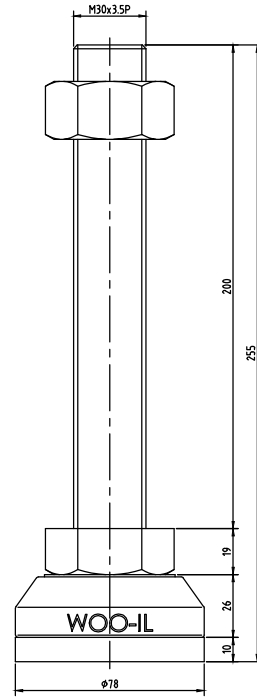

MFR78-M30-100

MFR78-M30-150

MFR78-M30-200

MFR78-M30-250

MFR78-M30-300

No.	PART		MATERIAL	Q'TY	REMARK	
SIZE	A1	DESIGNED	CHECKED	APPROVED	DATE	ITEM
UNIT	mm	US.Hwang	HJ.Kim	HJ.Kim	21.01.06	MFR78-M30
SCALE	1 : 1					