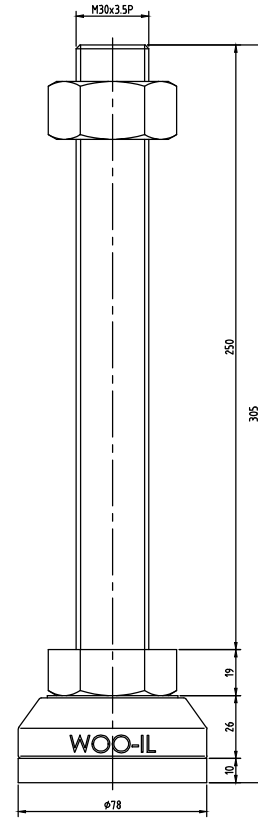

MFR78-M30-100

MFR78-M30-150

MFR78-M30-200

MFR78-M30-250

MFR78-M30-300

No.	PART		MATERIAL	Q'TY	REMARK	
SIZE	A1	DESIGNED	CHECKED	APPROVED	DATE	ITEM
UNIT	mm	US.Hwang	HJ.Kim	HJ.Kim	21.01.06	MFR78-M30
SCALE	1 : 1					