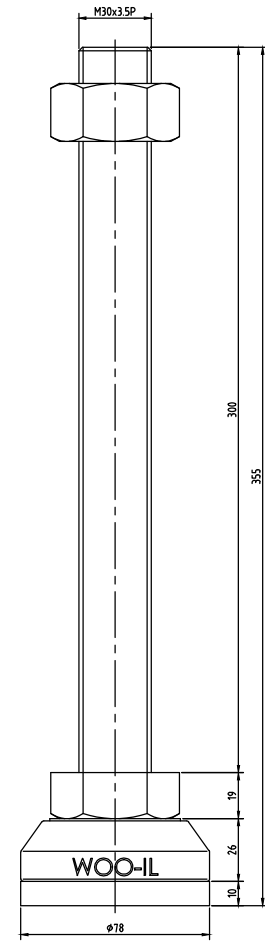

MFR78-M30-100

MFR78-M30-150

MFR78-M30-200

MFR78-M30-250

MFR78-M30-300

No.	PART		MATERIAL	Q'TY	REMARK	
SIZE	A1	DESIGNED	CHECKED	APPROVED	DATE	ITEM
UNIT	mm	US.Hwang	HJ.Kim	HJ.Kim	21.01.06	MFR78-M30
SCALE	1 : 1					