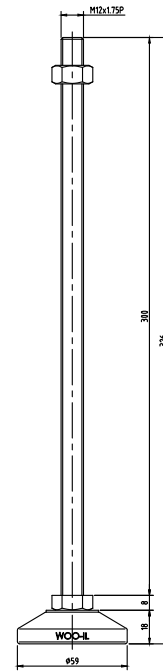

MF59-M12-50

MF59-M12-75

MF59-M12-100

MF59-M12-125

MF59-M12-150

MF59-M12-200

MF59-M12-250

MF59-M12-300

No.	PART		MATERIAL	Q'TY	REMARK	
SIZE	A1	DESIGNED	CHECKED	APPROVED	DATE	ITEM
UNIT	mm	US.Hwang	HJ.Kim	HJ.Kim	21.01.19	MF59-M12
SCALE	1 : 1					