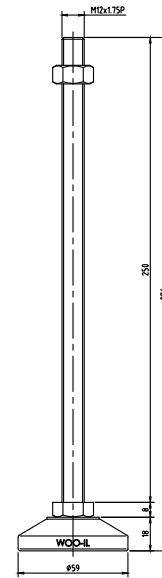

MF59-M12-50

MF59-M12-75

MF59-M12-100

MF59-M12-125

MF59-M12-150

MF59-M12-200

MF59-M12-250

MF59-M12-300

No.	PART		MATERIAL	Q'TY	REMARK	
SIZE	A1	DESIGNED	CHECKED	APPROVED	DATE	ITEM
UNIT	mm	US.Hwang	HJ.Kim	HJ.Kim	21.01.19	MF59-M12
SCALE	1 : 1					