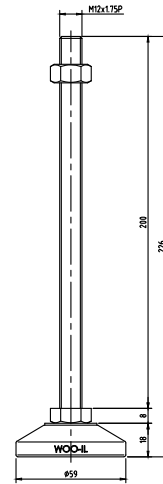

MF59-M12-50

MF59-M12-75

MF59-M12-100

MF59-M12-125

MF59-M12-150

MF59-M12-200

MF59-M12-250

MF59-M12-300

No.	PART		MATERIAL	Q'TY	REMARK	
SIZE	A1	DESIGNED	CHECKED	APPROVED	DATE	ITEM
UNIT	mm	US.Hwang	HJ.Kim	HJ.Kim	21.01.19	MF59-M12
SCALE	1 : 1					