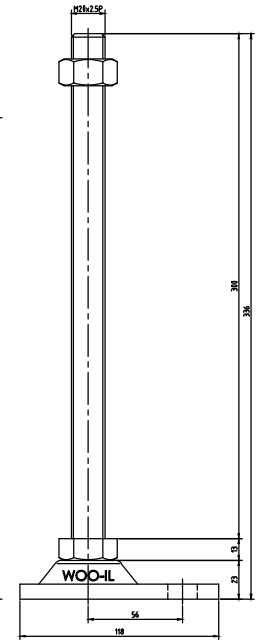

ARB81-M20-80

ARB81-M20-100

ARB81-M20-130

ARB81-M20-150

ARB81-M20-180

ARB81-M20-200

ARB81-M20-250

ARB81-M20-300

No.	PART		MATERIAL		Q'TY	REMARK	
SIZE	A1	DESIGNED	CHECKED	APPROVED	DATE	ITEM	
UNIT	mm	U.S.Hwang	H.J.Kim	H.J.Kim	21.01.06	ARB81-M20	
SCALE	1 : 1						

 WOO - IL INDUSTRY Co., Ltd.