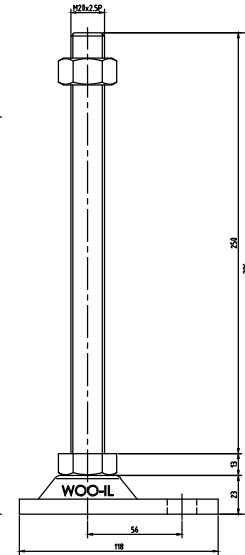

ARB81-M20-80

ARB81-M20-100

ARB81-M20-130

ARB81-M20-150

ARB81-M20-180

ARB81-M20-200

ARB81-M20-250

ARB81-M20-300

No.	PART		MATERIAL		Q'TY	REMARK	
SIZE	A1	DESIGNED	CHECKED	APPROVED	DATE	ITEM	
UNIT	mm	U.S.Hwang	H.J.Kim	H.J.Kim	21.01.06	ARB81-M20	
SCALE	1 : 1						

 WOO - IL INDUSTRY Co., Ltd.