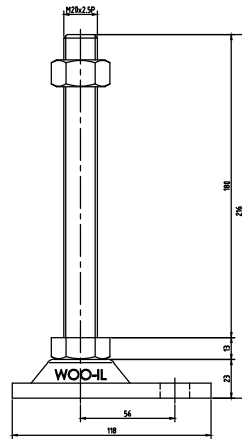

ARB81-M20-80

ARB81-M20-100

ARB81-M20-130

ARB81-M20-150

ARB81-M20-180

ARB81-M20-200

ARB81-M20-250

ARB81-M20-300

No.	PART		MATERIAL		Q'TY	REMARK	
SIZE	A1	DESIGNED	CHECKED	APPROVED	DATE	ITEM	
UNIT	mm	U.S.Hwang	H.J.Kim	H.J.Kim	21.01.06	ARB81-M20	
SCALE	1 : 1						

 WOO - IL INDUSTRY Co., Ltd.