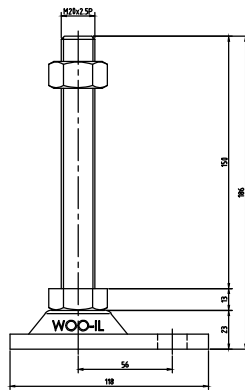

ARB81-M20-80

ARB81-M20-100

ARB81-M20-130

ARB81-M20-150

ARB81-M20-180

ARB81-M20-200

ARB81-M20-250

ARB81-M20-300

No.	PART		MATERIAL		Q'TY	REMARK	
SIZE	A1	DESIGNED	CHECKED	APPROVED	DATE	ITEM	
UNIT	mm	U.S.Hwang	H.J.Kim	H.J.Kim	21.01.06	ARB81-M20	
SCALE	1 : 1						

 WOO - IL INDUSTRY Co., Ltd.