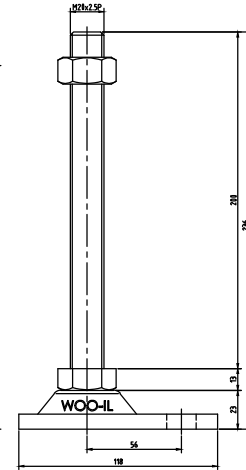

ARB81-M20-80

ARB81-M20-100

ARB81-M20-130

ARB81-M20-150

ARB81-M20-180

ARB81-M20-200

ARB81-M20-250

ARB81-M20-300

No.	PART		MATERIAL		Q'TY	REMARK	
SIZE	A1	DESIGNED	CHECKED	APPROVED	DATE	ITEM	
UNIT	mm	U.S.Hwang	H.J.Kim	H.J.Kim	21.01.06	ARB81-M20	
SCALE	1 : 1						

 WOO - IL INDUSTRY Co., Ltd.