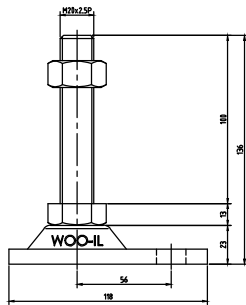

ARB81-M20-80

ARB81-M20-100

ARB81-M20-130

ARB81-M20-150

ARB81-M20-180

ARB81-M20-200

ARB81-M20-250

ARB81-M20-300

No.	PART		MATERIAL		Q'TY	REMARK	
SIZE	A1	DESIGNED	CHECKED	APPROVED	DATE	ITEM	
UNIT	mm	U.S.Hwang	H.J.Kim	H.J.Kim	21.01.06	ARB81-M20	
SCALE	1 : 1						

 WOO - IL INDUSTRY Co., Ltd.