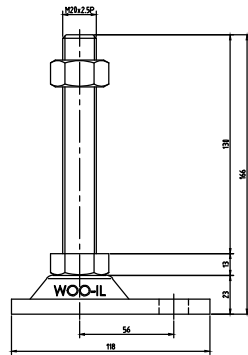

ARB81-M20-80

ARB81-M20-100

ARB81-M20-130

ARB81-M20-150

ARB81-M20-180

ARB81-M20-200

ARB81-M20-250

ARB81-M20-300

No.	PART		MATERIAL		Q'TY	REMARK	
SIZE	A1	DESIGNED	CHECKED	APPROVED	DATE	ITEM	
UNIT	mm	U.S.Hwang	H.J.Kim	H.J.Kim	21.01.06	ARB81-M20	
SCALE	1 : 1						

 WOO - IL INDUSTRY Co., Ltd.