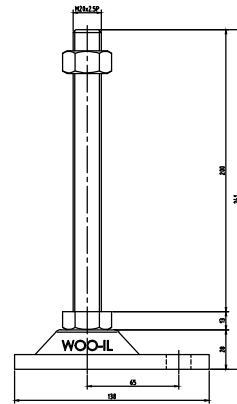

ARB103-M20-80

ARB103-M20-100

ARB103-M20-130

ARB103-M20-150

ARB103-M20-180

ARB103-M20-200

ARB103-M20-250

ARB103-M20-300

| No. | PART | MATERIAL | Q'TY | REMARK | | |
|-------|-------|----------|---------|----------|----------|------------|
| SIZE | A1 | DESIGNED | CHECKED | APPROVED | DATE | ITEM |
| UNIT | mm | US.Hwang | HJ.Kim | HJ.Kim | 21.01.06 | ARB103-M20 |
| SCALE | 1 : 1 | | | | | |