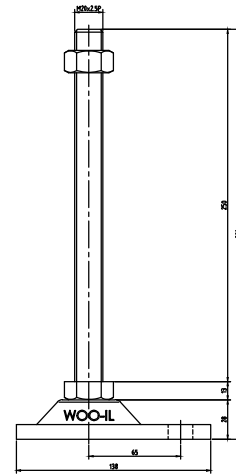

ARB103-M20-80

ARB103-M20-100

ARB103-M20-130

ARB103-M20-150

ARB103-M20-180

ARB103-M20-200

ARB103-M20-250

ARB103-M20-300

| No. | PART | MATERIAL | Q'TY | REMARK | | |
|-------|-------|----------|---------|----------|----------|------------|
| SIZE | A1 | DESIGNED | CHECKED | APPROVED | DATE | ITEM |
| UNIT | mm | US.Hwang | HJ.Kim | HJ.Kim | 21.01.06 | ARB103-M20 |
| SCALE | 1 : 1 | | | | | |