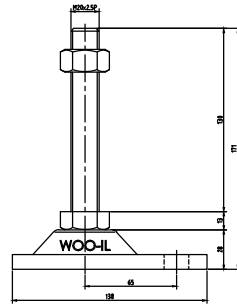

ARB103-M20-80

ARB103-M20-100

ARB103-M20-130

ARB103-M20-150

ARB103-M20-180

ARB103-M20-200

ARB103-M20-250

ARB103-M20-300

| No. | PART | MATERIAL | Q'TY | REMARK | | |
|-------|-------|----------|---------|----------|----------|------------|
| SIZE | A1 | DESIGNED | CHECKED | APPROVED | DATE | ITEM |
| UNIT | mm | US.Hwang | HJ.Kim | HJ.Kim | 21.01.06 | ARB103-M20 |
| SCALE | 1 : 1 | | | | | |