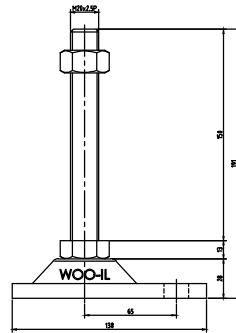

ARB103-M20-80

ARB103-M20-100

ARB103-M20-130

ARB103-M20-150

ARB103-M20-180

ARB103-M20-200

ARB103-M20-250

ARB103-M20-300

| No. | PART | MATERIAL | Q'TY | REMARK | | |
|-------|-------|----------|---------|----------|----------|------------|
| SIZE | A1 | DESIGNED | CHECKED | APPROVED | DATE | ITEM |
| UNIT | mm | US.Hwang | HJ.Kim | HJ.Kim | 21.01.06 | ARB103-M20 |
| SCALE | 1 : 1 | | | | | |