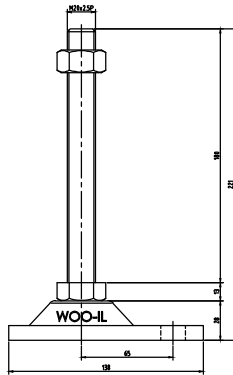

ARB103-M20-80

ARB103-M20-100

ARB103-M20-130

ARB103-M20-150

ARB103-M20-180

ARB103-M20-200

ARB103-M20-250

ARB103-M20-300

| No. | PART | MATERIAL | Q'TY | REMARK | | |
|-------|-------|----------|---------|----------|----------|------------|
| SIZE | A1 | DESIGNED | CHECKED | APPROVED | DATE | ITEM |
| UNIT | mm | US.Hwang | HJ.Kim | HJ.Kim | 21.01.06 | ARB103-M20 |
| SCALE | 1 : 1 | | | | | |