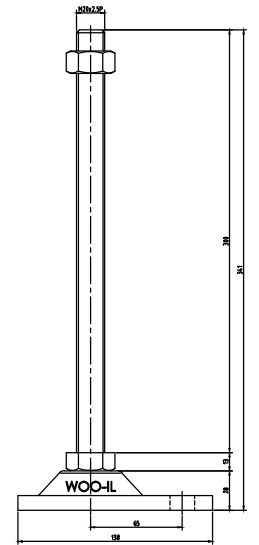

ARB103-M20-80

ARB103-M20-100

ARB103-M20-130

ARB103-M20-150

ARB103-M20-180

ARB103-M20-200

ARB103-M20-250

ARB103-M20-300

| No. | PART | MATERIAL | Q'TY | REMARK | | |
|-------|-------|----------|---------|----------|----------|------------|
| SIZE | A1 | DESIGNED | CHECKED | APPROVED | DATE | ITEM |
| UNIT | mm | US.Hwang | HJ.Kim | HJ.Kim | 21.01.06 | ARB103-M20 |
| SCALE | 1 : 1 | | | | | |