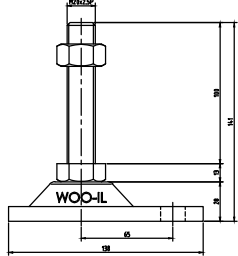

ARB103-M20-80

ARB103-M20-100

ARB103-M20-130

ARB103-M20-150

ARB103-M20-180

ARB103-M20-200

ARB103-M20-250

ARB103-M20-300

| No. | PART | MATERIAL | Q'TY | REMARK | | |
|-------|-------|----------|---------|----------|----------|------------|
| SIZE | A1 | DESIGNED | CHECKED | APPROVED | DATE | ITEM |
| UNIT | mm | US.Hwang | HJ.Kim | HJ.Kim | 21.01.06 | ARB103-M20 |
| SCALE | 1 : 1 | | | | | |